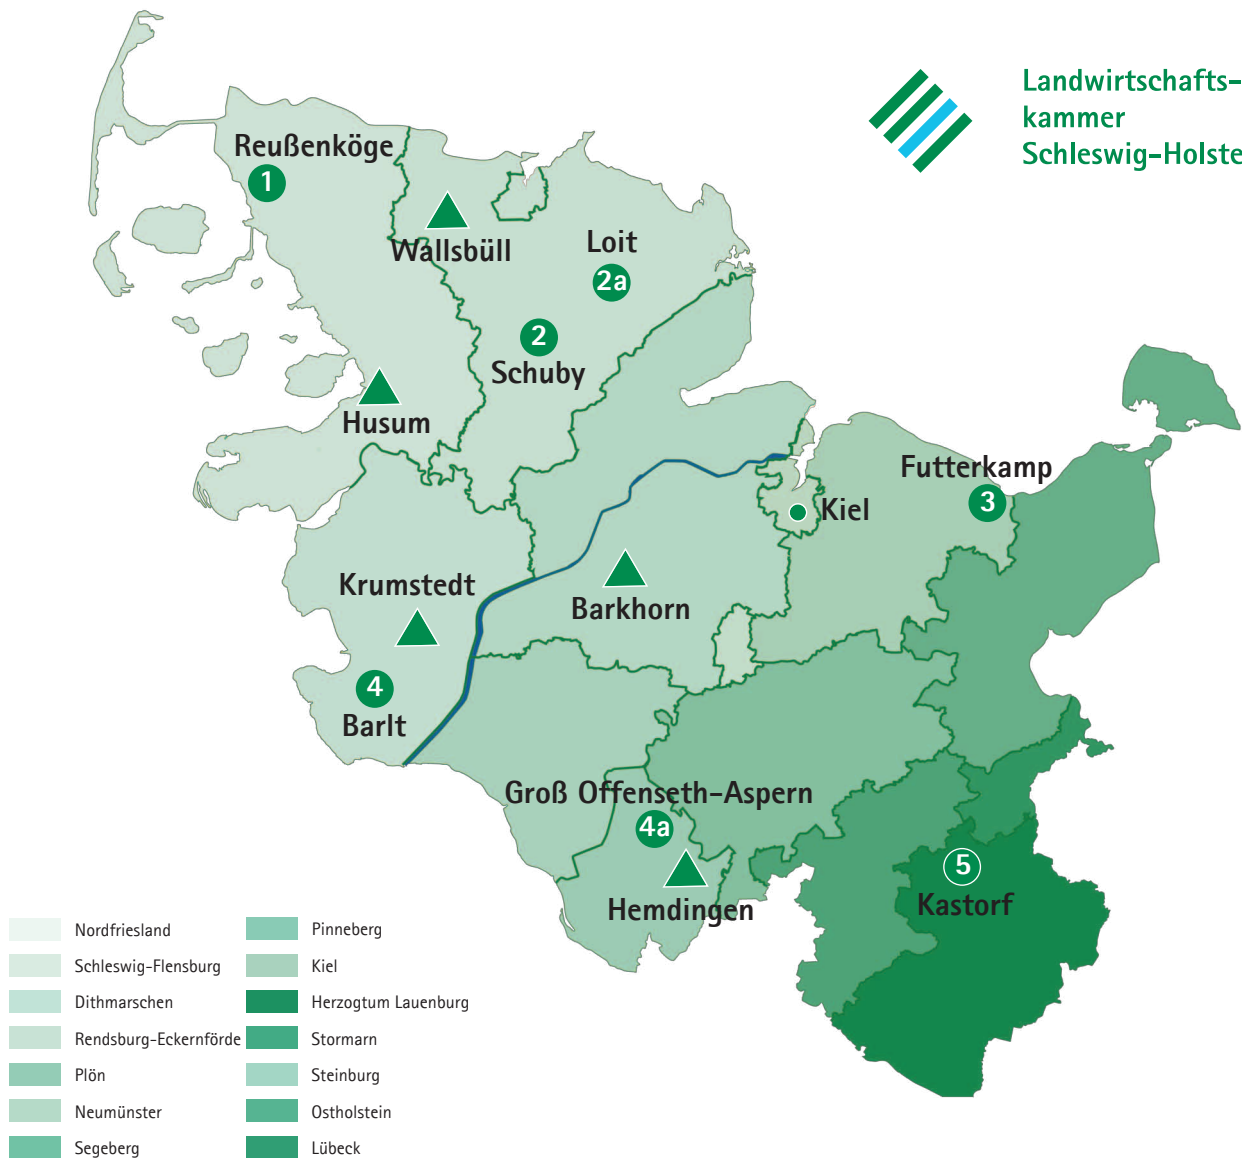

Versuchsstationen: Pflanzenbau, Pflanzenschutz, Umwelt der Landwirtschaftskammer Schleswig-Holstein

Landwirtschafts-
kammer
Schleswig-Holstein

1 Reußenköge
Pflanzenbau, Pflanzenschutz,
Umwelt,
Versuchsstation Sönke-Nissen-Koog
Sönke-Nissen-Koog 44
25821 Reußenköge
Tel.: 04674 383

3 Futterkamp
Pflanzenbau, Pflanzenschutz,
Umwelt,
Versuchsstation Futterkamp
Lehr- und Versuchsstation
Gutshof
24327 Blekendorf
Tel.: 04381 9009-0

5 Kastorf
Pflanzenbau, Pflanzenschutz,
Umwelt,
Versuchsstation Kastorf
Alter Hof 5
23847 Kastorf
Tel.: 04501 8220936

2a Satellitenstandort Loit

**4a Satellitenstandort
Groß Offenseth-Aspern**

Maisfeldführungen