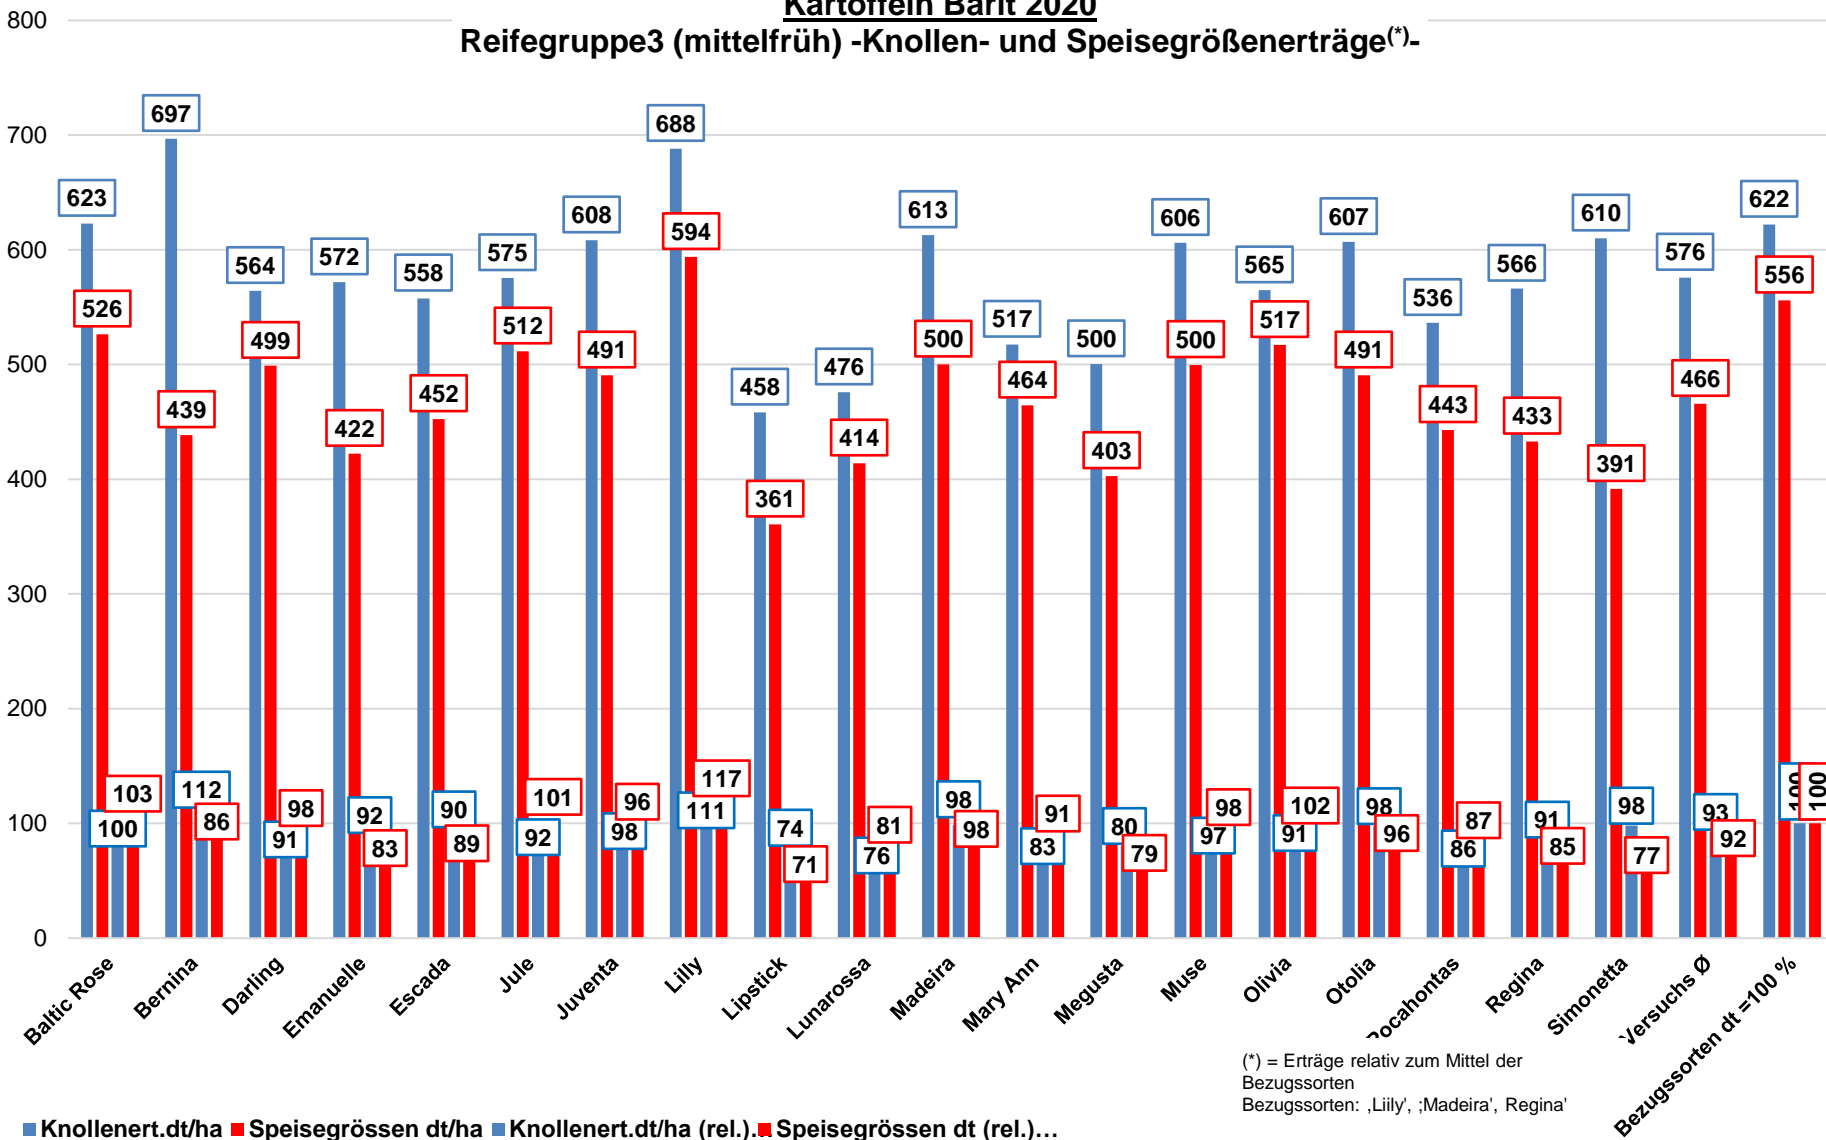

# Kartoffeln Barlt 2020

## Reifegruppe3 (mittelfrüh) -Knollen- und Speisegrößenenerträge(\*)-

■ Knollenert.dt/ha ■ Speisegrößen dt/ha ■ Knollenert.dt/ha (rel.) ■ Speisegrößen dt (rel.)...

## Kartoffeln Barlt 2020