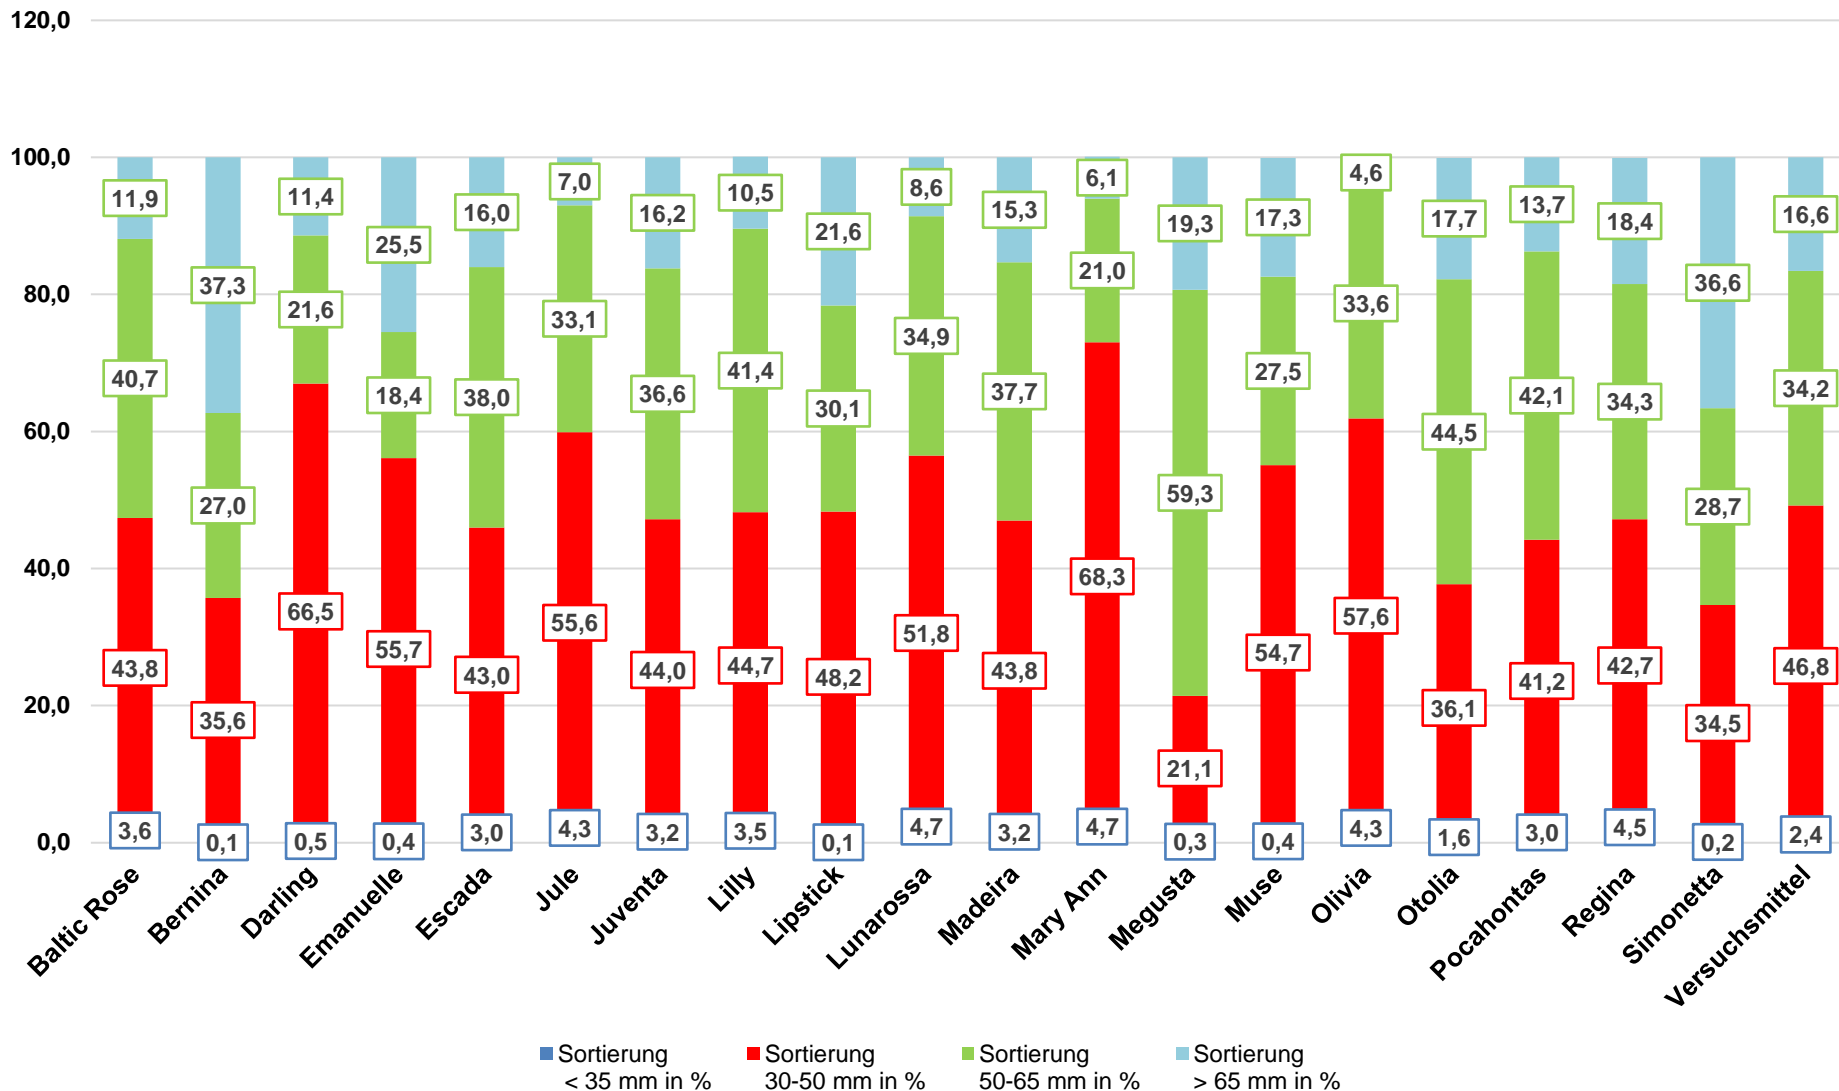

## Reifegruppe3 (mittelfrüh) -Knollen- und Speisegrößenenerträge(\*)-

■ Knollenert.dt/ha ■ Speisegrößen dt/ha ■ Knollenert.dt/ha (rel.) ■ Speisegrößen dt (rel.)...

## Kartoffeln Barlt 2020

### Reifegruppe 3 (mittelfrüh) - Ergebnisse der Sortierung-

■ Sortierung < 35 mm in %    
 ■ Sortierung 30-50 mm in %    
 ■ Sortierung 50-65 mm in %    
 ■ Sortierung > 65 mm in %

**Kartoffeln Barlt 2020**  
**Reifegruppe 3 (mittelfrüh) -Ergebnisse der Bonituren-**