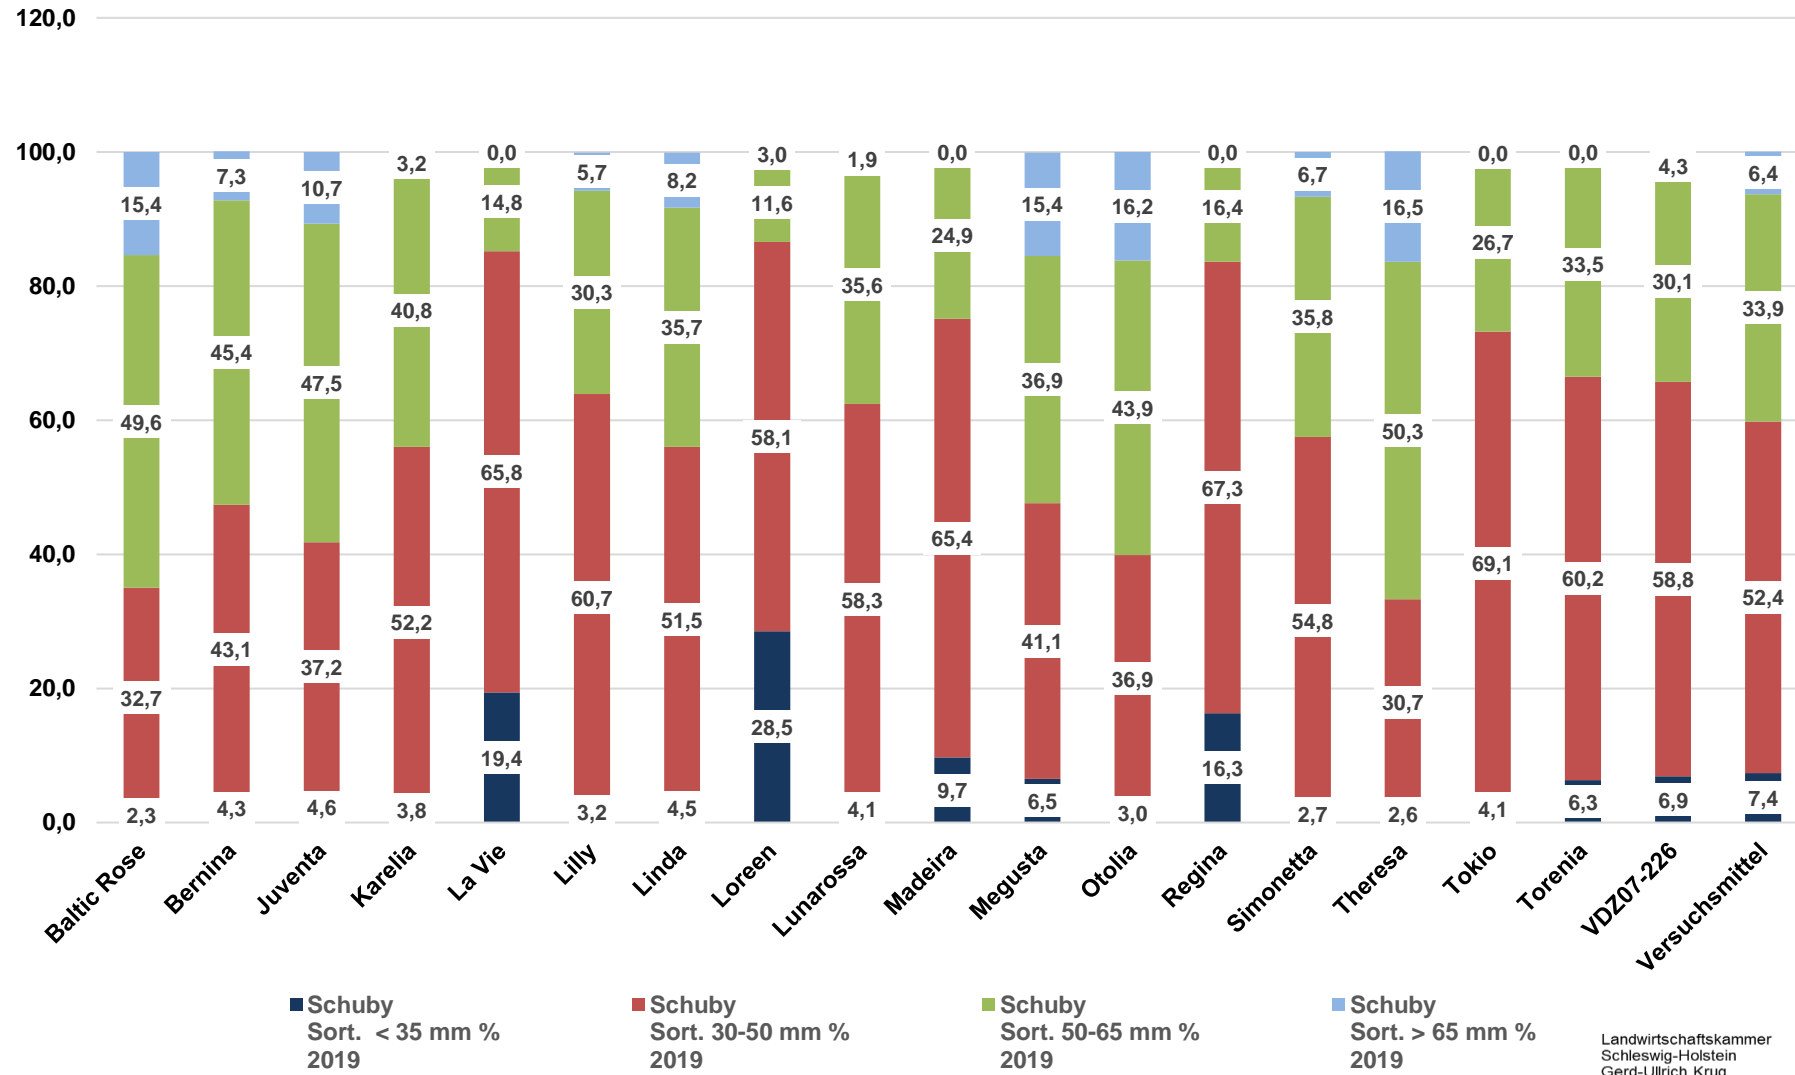

Kartoffeln Reifegruppe 3 (mittelfrüh) -Ertäge Schleswig-Holstein 2019-

Kartoffeln Barlt 2019 - Reifegruppe 3 (mittelfrüh)

Sortierung

Barlt Sort. < 35 mm % 2019
 Barlt Sort. 30-50 mm % 2019
 Barlt Sort. 50-65 mm % 2019
 Barlt Sort. > 65 mm % 2019

Kartoffeln Schuby 2019 - Reifegruppe 3 (mittelfrüh)

Sortierung

Kartoffeln SH - Reifegruppe 3 (mittelfrüh) Stärkegehalte 2019