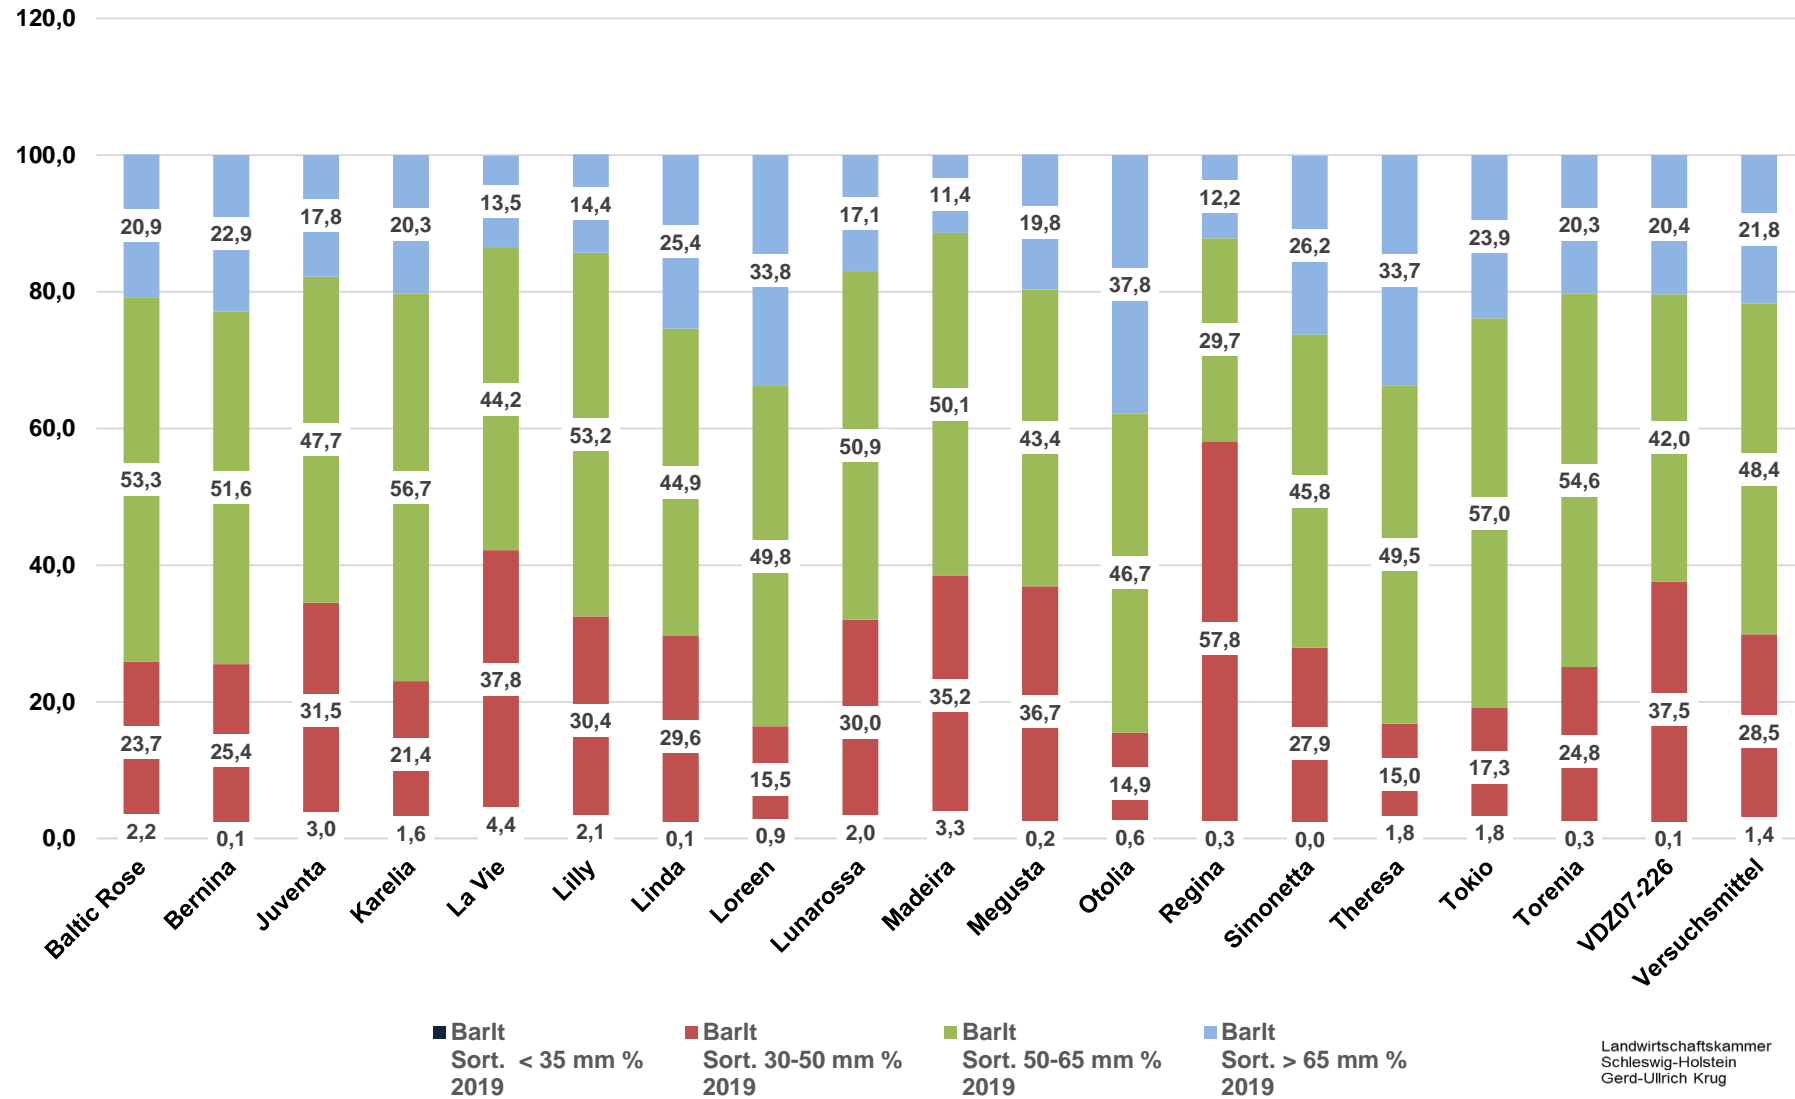

Kartoffeln Reifegruppe 3 (mittelfrüh) -Ertäge Schleswig-Holstein 2019-

Kartoffeln Barlt 2019 - Reifegruppe 3 (mittelfrüh)

Sortierung

Barlt Sort. < 35 mm % 2019
 Barlt Sort. 30-50 mm % 2019
 Barlt Sort. 50-65 mm % 2019
 Barlt Sort. > 65 mm % 2019

Kartoffeln Schuby 2019 - Reifegruppe 3 (mittelfrüh)

Sortierung

Kartoffeln SH - Reifegruppe 3 (mittelfrüh) Stärkegehalte 2019