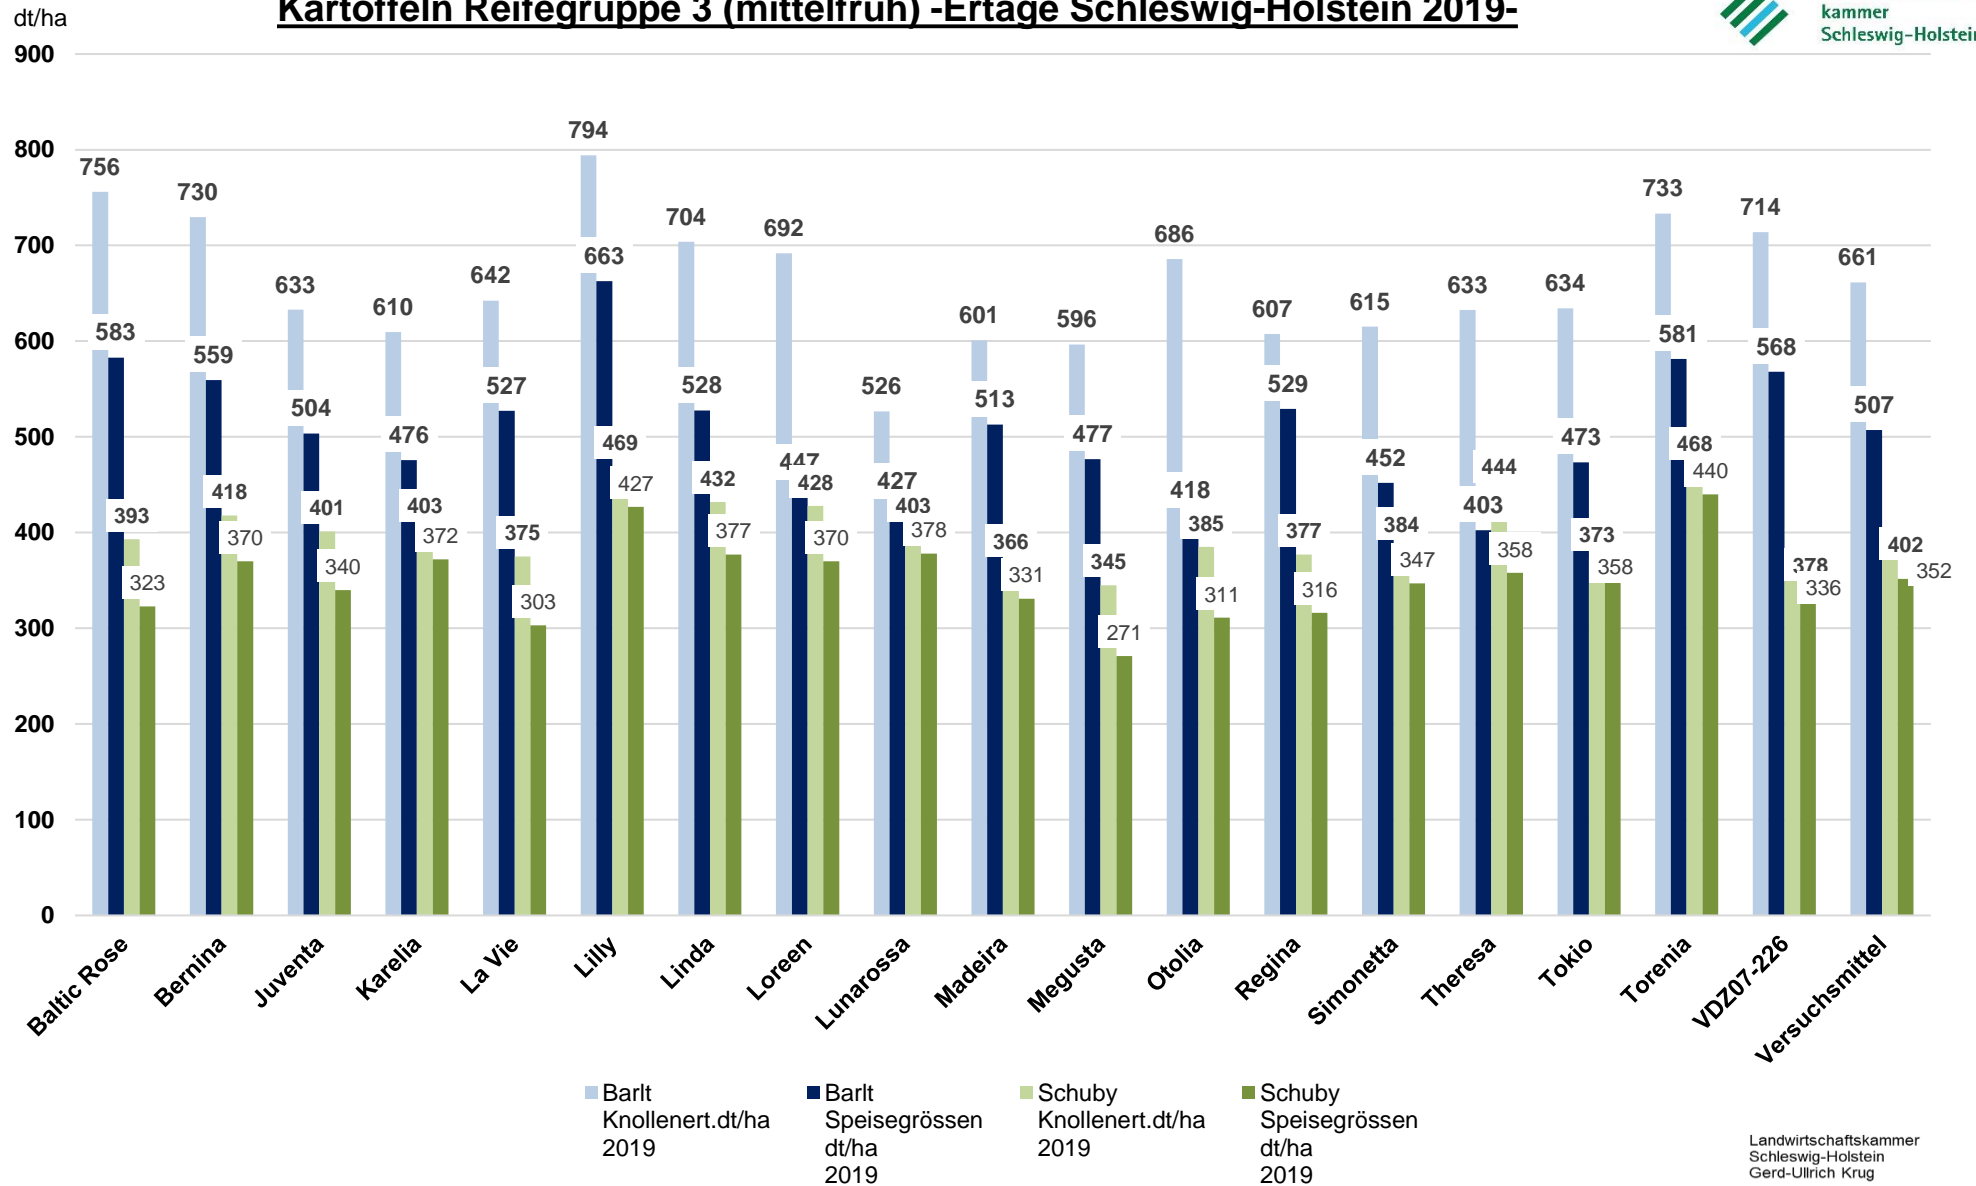

Kartoffeln Reifegruppe 3 (mittelfrüh) -Ertäge Schleswig-Holstein 2019-

Kartoffeln Barlt 2019 - Reifegruppe 3 (mittelfrüh)

Sortierung

Barlt Sort. < 35 mm % 2019
 Barlt Sort. 30-50 mm % 2019
 Barlt Sort. 50-65 mm % 2019
 Barlt Sort. > 65 mm % 2019

Kartoffeln Schuby 2019 - Reifegruppe 3 (mittelfrüh)

Sortierung

Kartoffeln SH - Reifegruppe 3 (mittelfrüh) Stärkegehalte 2019