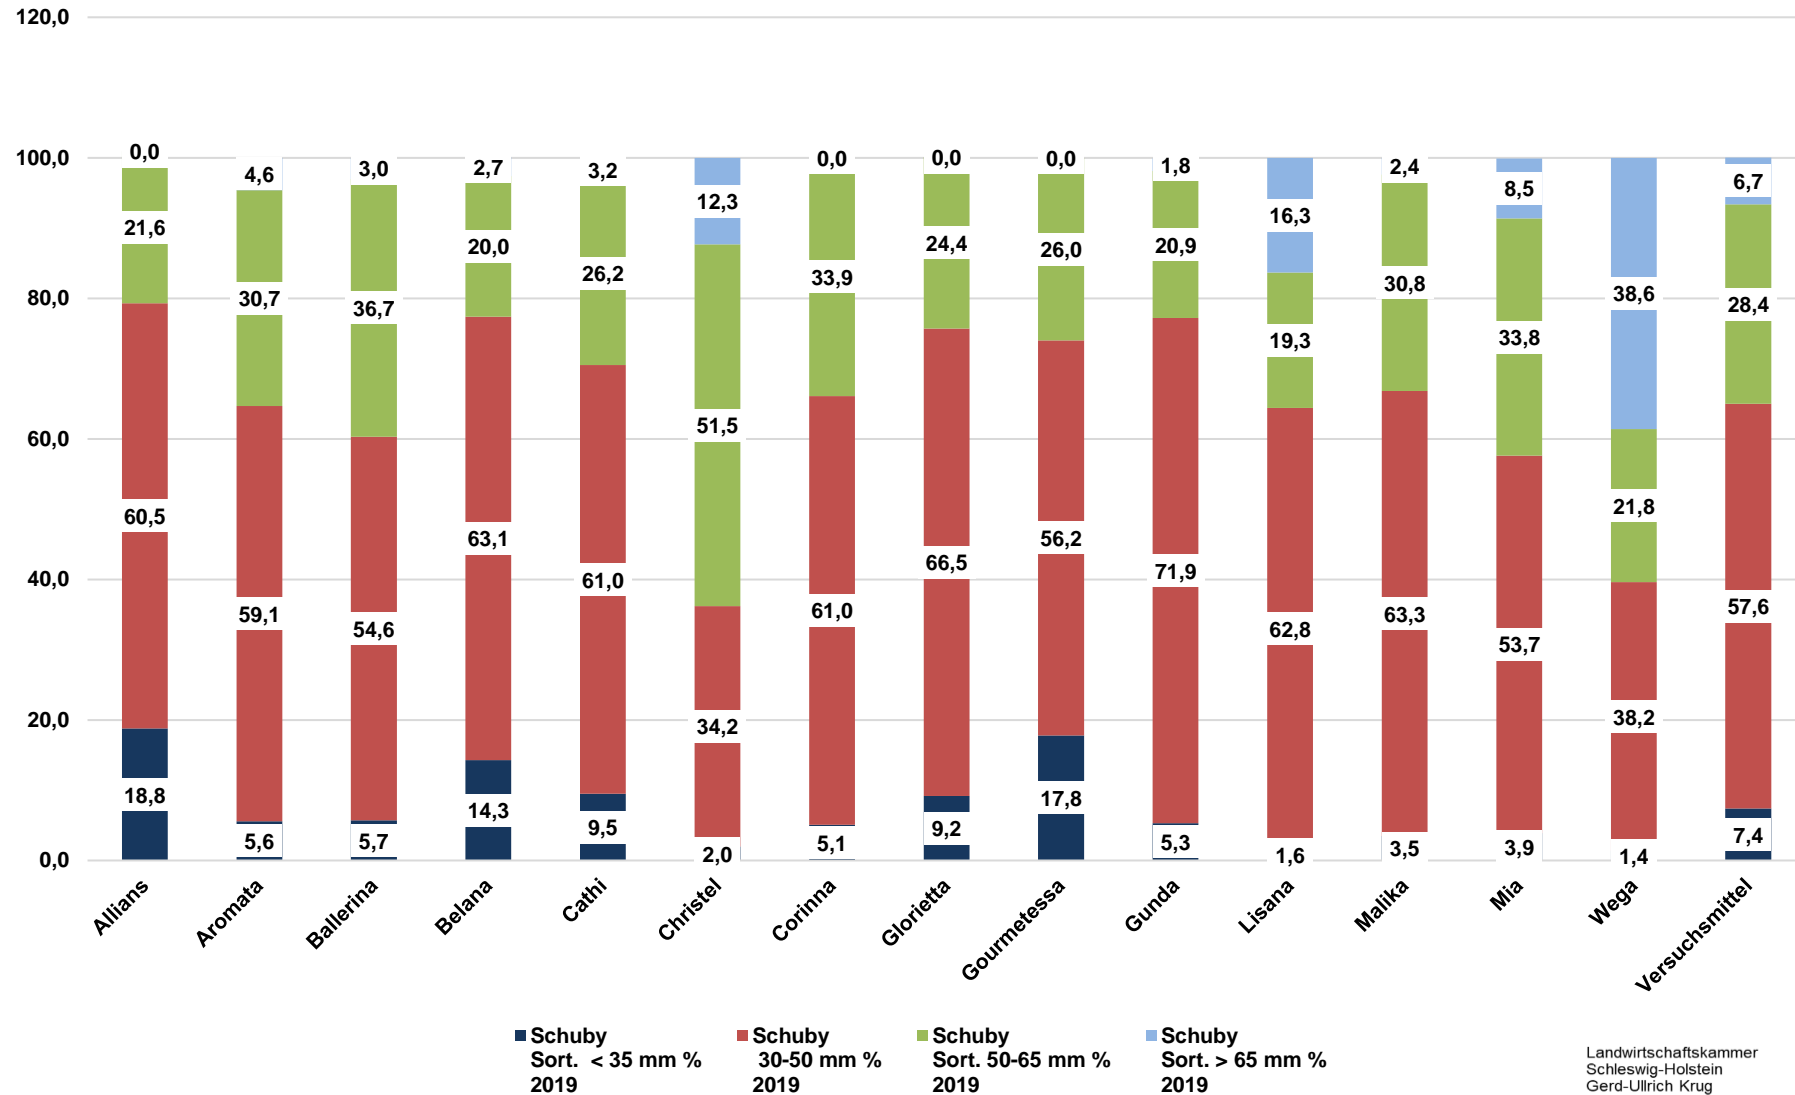

Kartoffeln Reifegruppe 1 (sehr früh) u. 2 (früh) -Ertäge Schleswig-Holstein 2019-

Kartoffeln Barlt - Reifegruppe 1 (sehr früh u. früh) Sortierung

Kartoffeln Schuby - Reifegruppe 1 (sehr früh u. früh) Sortierung

Kartoffeln SH - Reifegruppe 1 (sehr früh u. früh) Stärkegehalte 2019