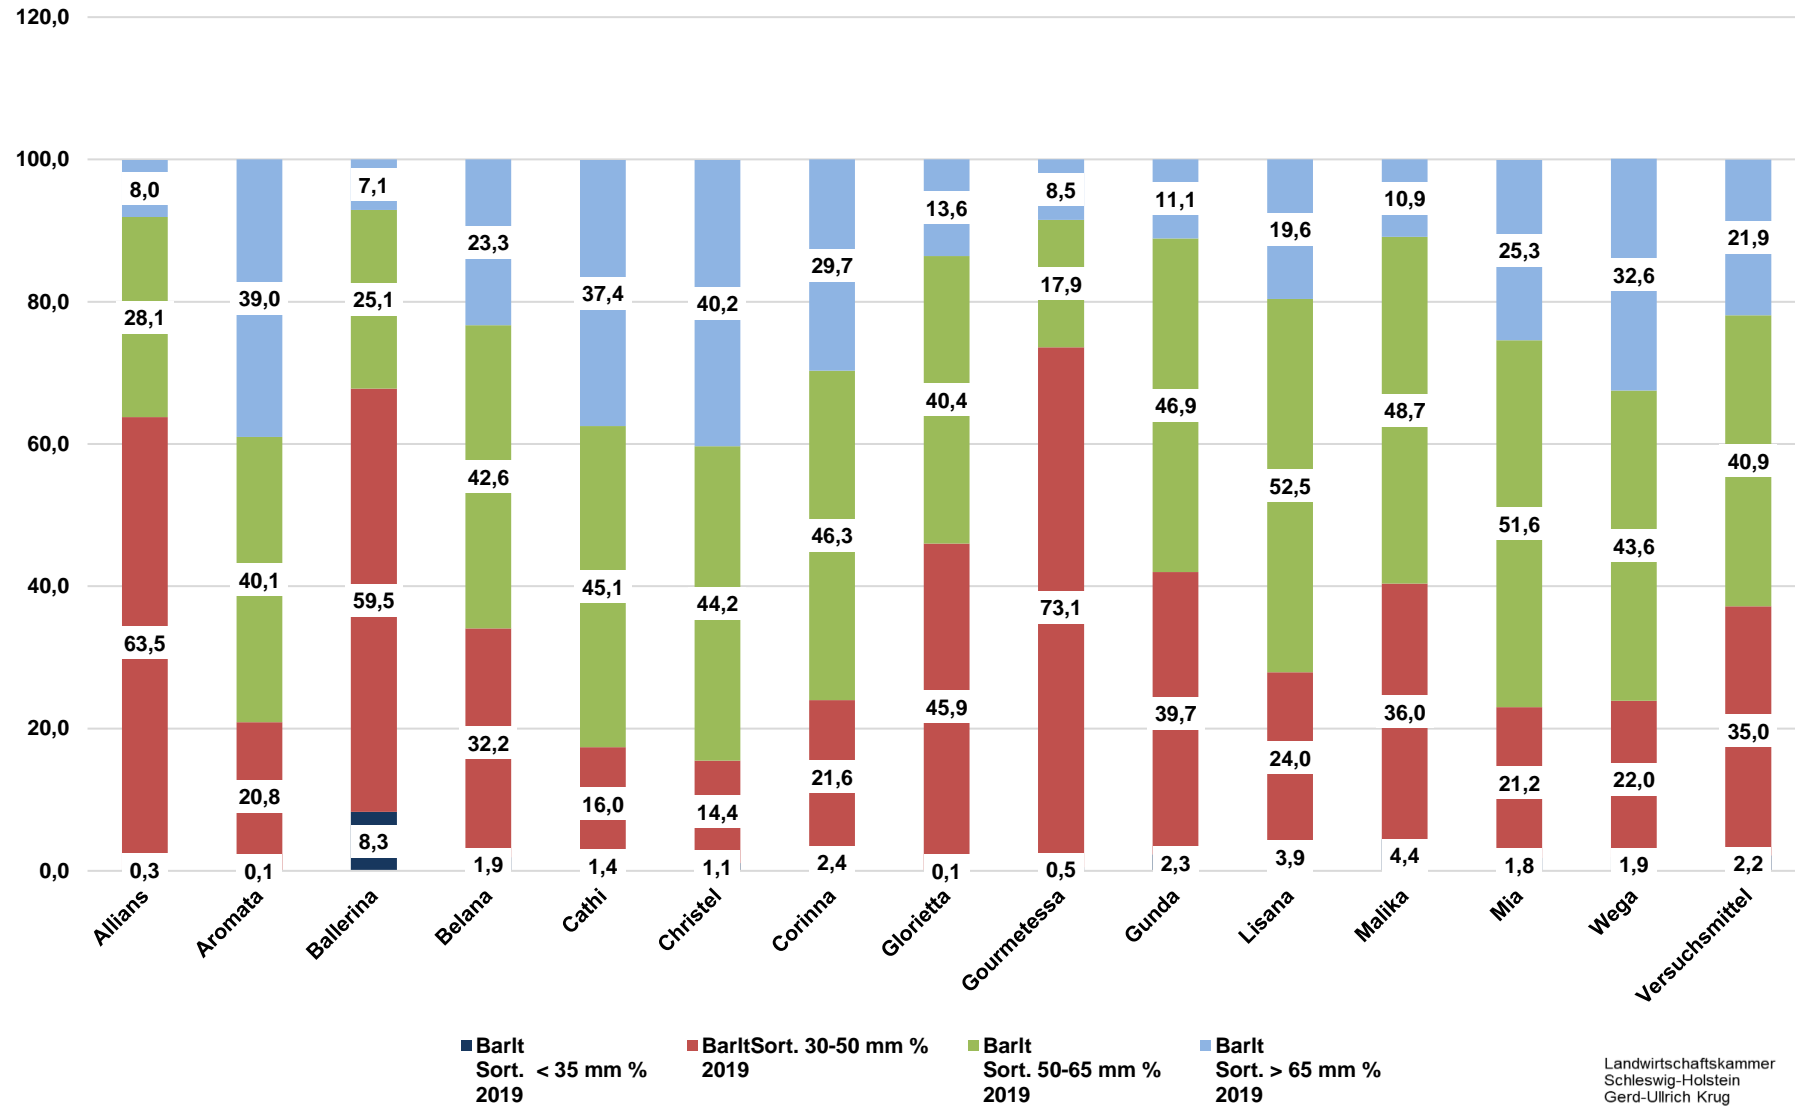

Kartoffeln Reifegruppe 1 (sehr früh) u. 2 (früh) -Ertäge Schleswig-Holstein 2019-

Kartoffeln Barlt - Reifegruppe 1 (sehr früh u. früh) Sortierung

Kartoffeln Schuby - Reifegruppe 1 (sehr früh u. früh) Sortierung

Kartoffeln SH - Reifegruppe 1 (sehr früh u. früh) Stärkegehalte 2019