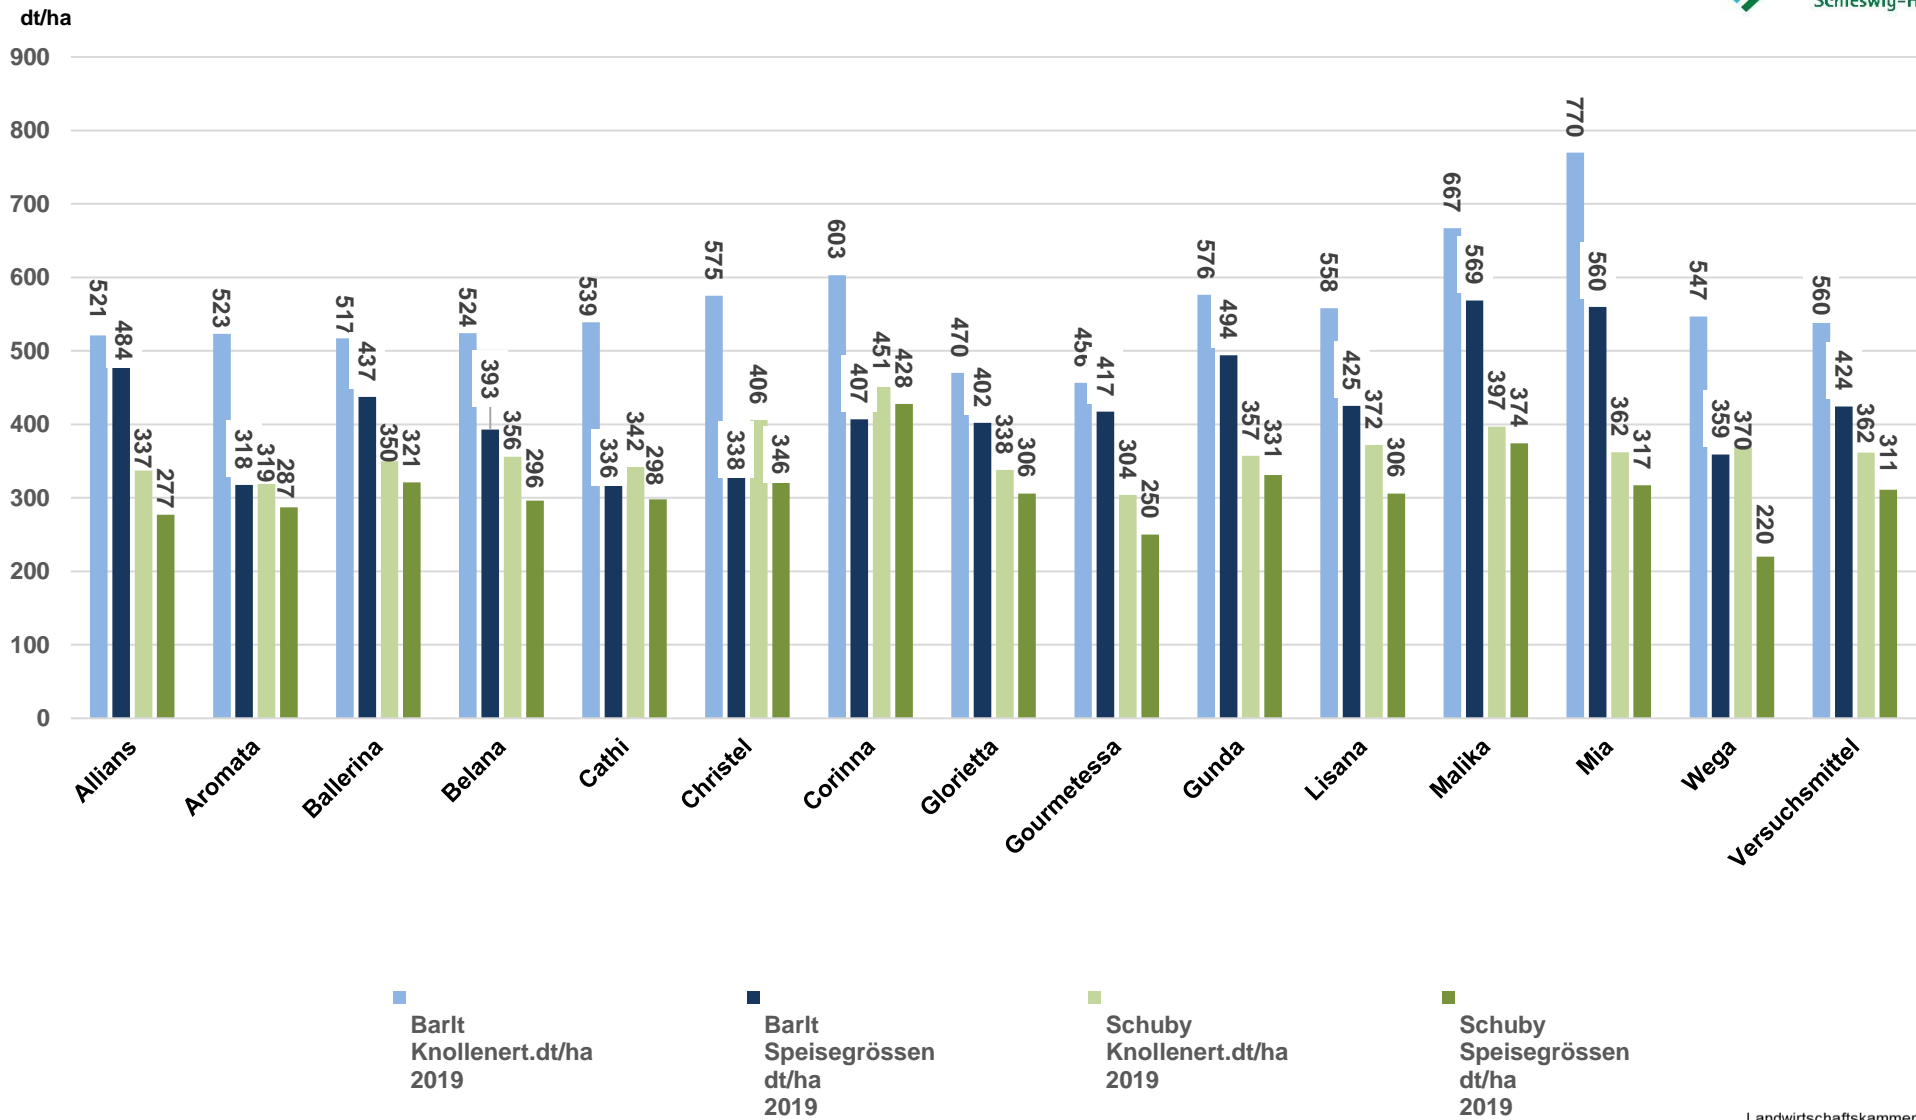

Kartoffeln Reifegruppe 1 (sehr früh) u. 2 (früh) -Ertäge Schleswig-Holstein 2019-

Kartoffeln Barlt - Reifegruppe 1 (sehr früh u. früh) Sortierung

Kartoffeln Schuby - Reifegruppe 1 (sehr früh u. früh) Sortierung

Kartoffeln SH - Reifegruppe 1 (sehr früh u. früh) Stärkegehalte 2019