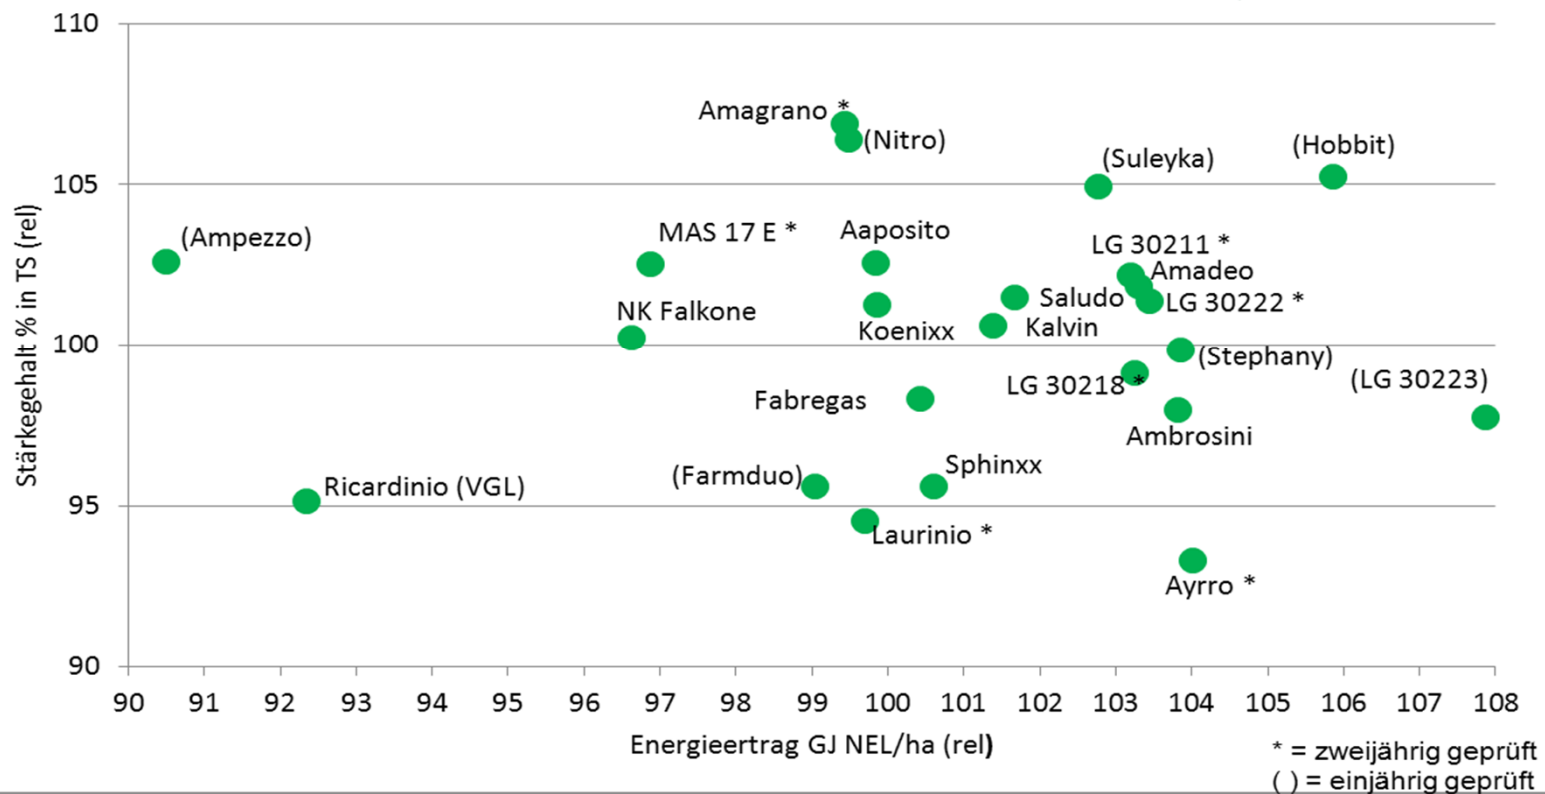

Landessortenversuche Schleswig-Holstein 2009 - 2011  
Sortiment früh

Landwirtschafts-  
kammer  
Schleswig-Holstein

Landessortenversuche Schleswig-Holstein 2009 - 2011  
Sortiment mittelfrüh

Landwirtschafts-  
kammer  
Schleswig-Holstein